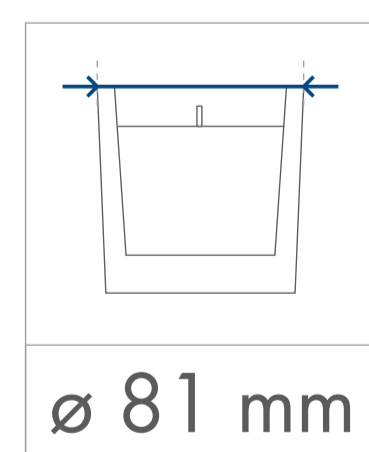

Standardowa
powierzchnia
zdobienia

wymiary
świeczki

minimalny
czas palenia

parafina

wosk
sojowy