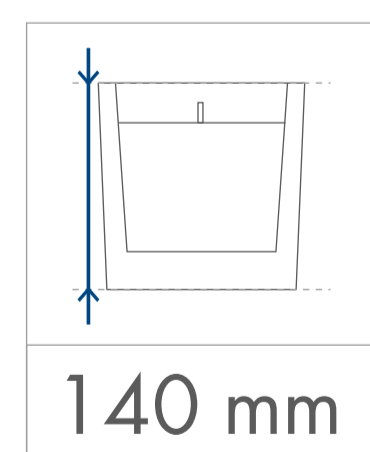

Standardowa
powierzchnia
zdobienia

wymiary
świeczki

minimalny
czas palenia

parafina

wosk
sojowy