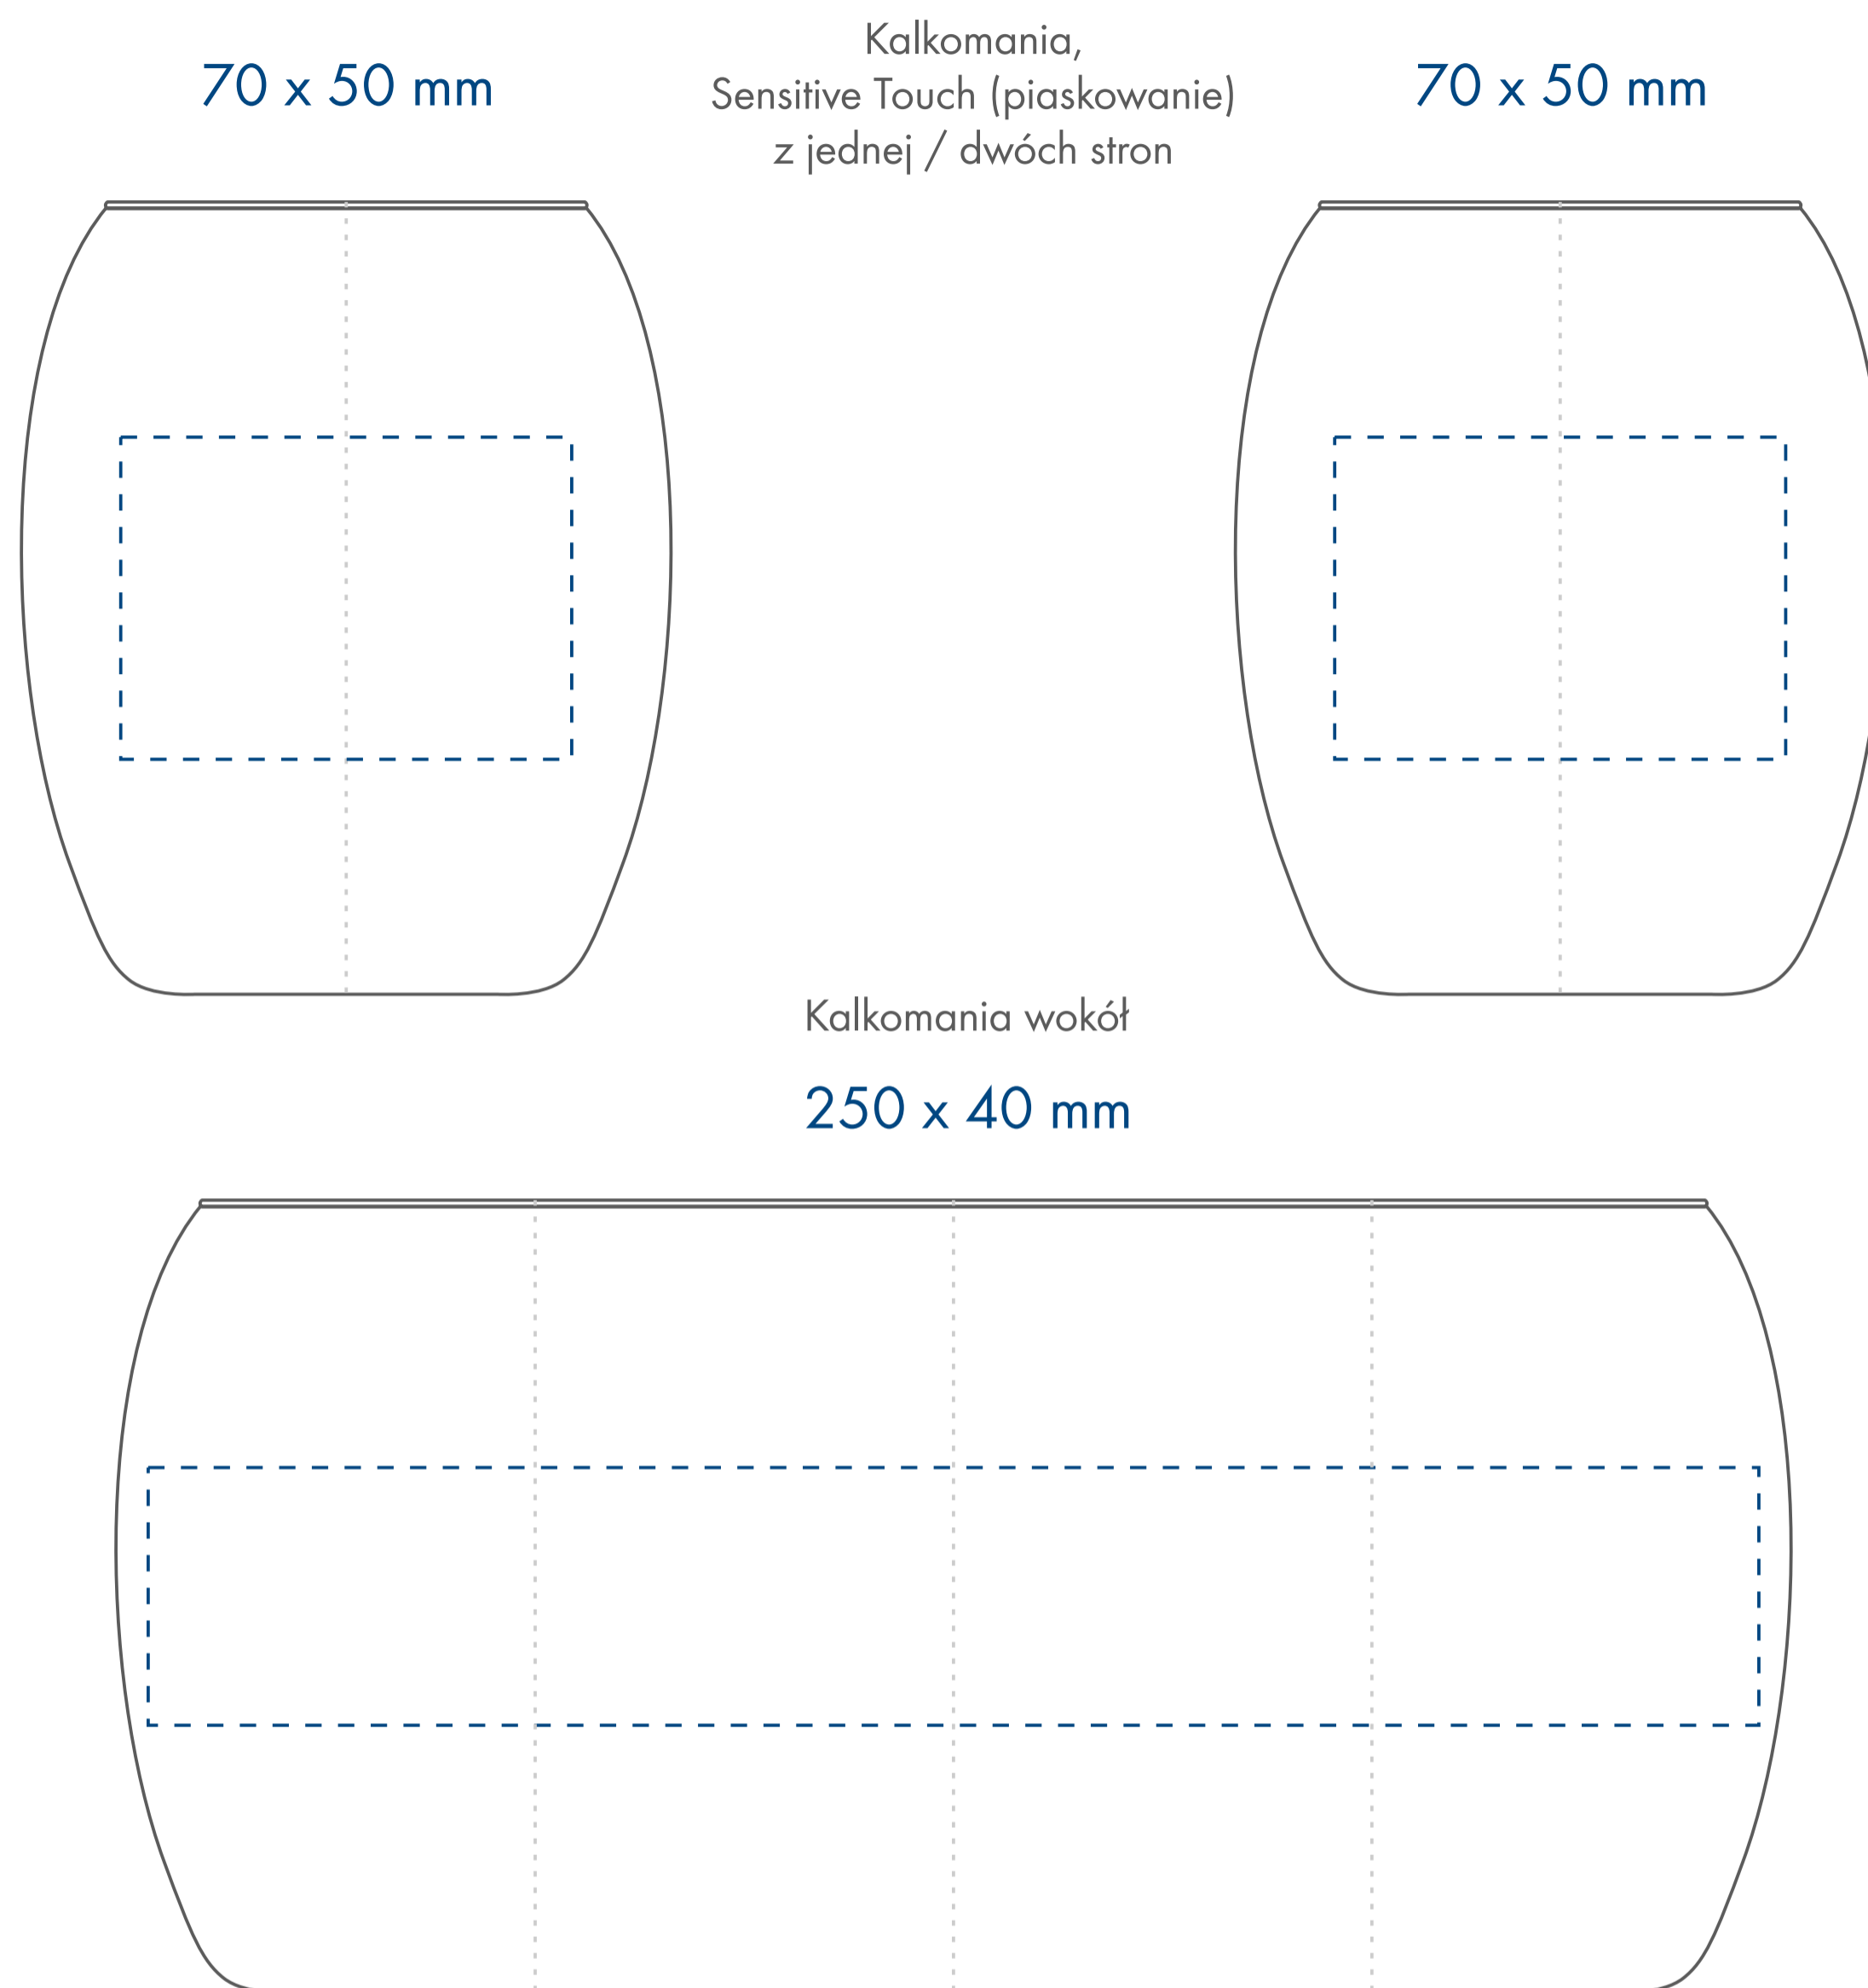

Standardowa
powierzchnia
zdobienia

wymiary
świeczki

minimalny
czas palenia

parafina

wosk
sojowy