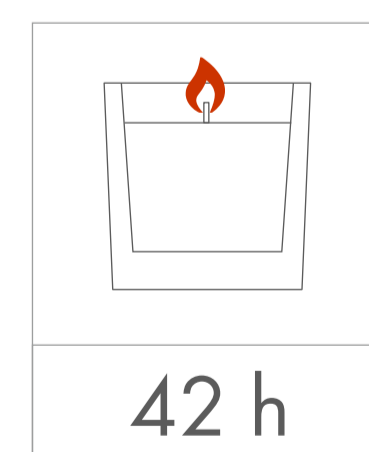

Standardowa
powierzchnia
zdobienia

wymiary
świeczki

minimalny
czas palenia

parafina

wosk
sojowy