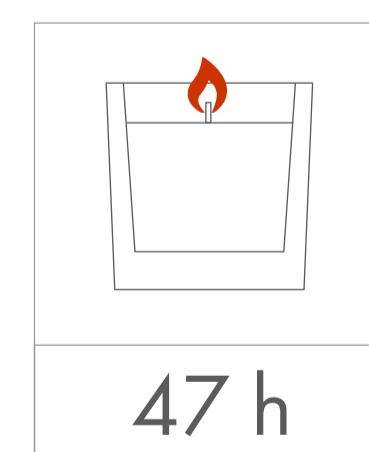

Standardowa
powierzchnia
zdobienia

wymiary
świeczki

minimalny
czas palenia

parafina

wosk
sojowy