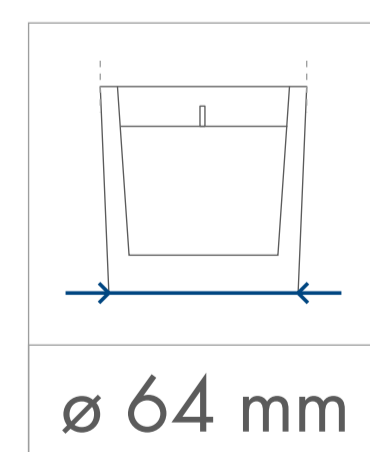

Standardowa
powierzchnia
zdobienia

wymiary
świeczki

minimalny
czas palenia

parafina

wosk
sojowy